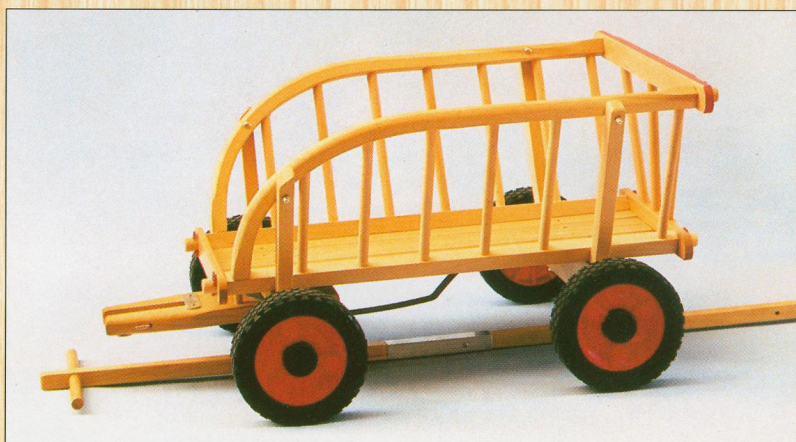

# Thüringer Gartenwagen

## Mit geraden Leitern

lieferbar in den Größen

Art.-Nr.

- 00610 45 cm lang,  
mit Kunststoffrad,  
abnehmbar
- 00810 60 cm lang,  
mit Kunststoffrad,  
abnehmbar
- 00150 80 cm lang,  
mit Kunststoffrad,  
Kreuzprofil

## Mit gebogenen Leitern

lieferbar in den Größen

Art.-Nr.

- 00620 45 cm lang,  
mit Kunststoffrad,  
abnehmbar
- 00820 60 cm lang,  
mit Kunststoffrad,  
abnehmbar
- 00160 80 cm lang,  
mit Kunststoffrad,  
Kreuzprofil

## Geschlossene Ausführung

lieferbar in den Größen

Art.-Nr.

- 00640 45 cm lang,  
mit Kunststoffrad,  
abnehmbar
- 00840 60 cm lang,  
mit Kunststoffrad,  
abnehmbar
- 00170 80 cm lang,  
mit Kunststoffrad,  
Kreuzprofil